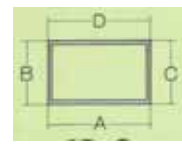

ハンド枠・Tシャツ用枠一覧(2/2)

SP-19