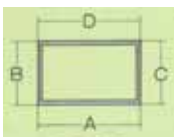

ハンド枠・Tシャツ用枠一覧(2/2)

SP-20