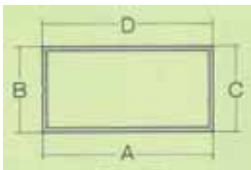

ハンド枠・Tシャツ用枠一覧(2/2)

SP-12