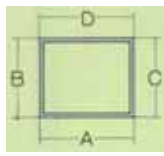

ハンド枠・Tシャツ用枠一覧(2/2)

SP-16