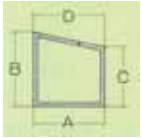

ハンド・ワンポイント用枠(1/2)

単位:mm

用途	型番	A	B	C	D	厚み	強度
着尺	FB-15	15	3				
着尺	FB-25	25	3				
着尺	FB-30	30	3				
着尺	FB-40	40	3				
ハンド	H-1	31	35	28	31	1.8	
ハンド	H-4	47	24	22	47	1.5~2	
ハンド	H-6	55	30	26	55	1.5	
ハンド	H-8	30	29	29	30	1.25	
ハンド	H-10	37	32	28	37	1.7	
ハンド	HN-3	35	33	28	29	1.4	
ハンド	HN-4	45	33	28	39	1.5	
ハンド	HN-5	55	33	28	49	1.5	
スクリーン印刷	SP-1	35	30	30	35	1.4	
スクリーン印刷	SP-2	40	25	25	40	1.5	
スクリーン印刷	SP-3	30	30	30	30	1.5	
スクリーン印刷	SP-5	30	23	23	30	1.5	
スクリーン印刷	SP-6	25	15	15	25	1.5	
スクリーン印刷	SP-7	60	30	30	60	1.5	
スクリーン印刷	SP-8	40	30	30	40	2	
スクリーン印刷	SP-9	40	40	40	40	2	
スクリーン印刷	SP-10	40	25	25	40	2	
スクリーン印刷	SP-11	60	30	30	60	1.8	
スクリーン印刷	SP-12	70	35	35	70	2~4.5	
スクリーン印刷	SP-15	30	30	30	30	2	
スクリーン印刷	SP-16	30	20	20	30	1.5	
スクリーン印刷	SP-18	40	30	30	40	1.5	
スクリーン印刷	SP-19	40	30	29	40	1.8~3	
スクリーン印刷	SP-20	35	28	28	35	2	
スクリーン印刷	SP-23	30	15	15	30	1.5	
スクリーン印刷	SP-25	50	35	35	50	3~6	
スクリーン印刷	SP-26	55	29	30	30	1.8~3	
スクリーン印刷	SP-27	40	29	30	30	1.8~3	
スクリーン印刷	SP-28	20	20	20	20	1.5	
スクリーン印刷	SP-29	30	20	20	30	1.5	

ハンド枠・Tシャツ用枠一覧(2/2)

FB-15

FB-25

FB-30

FB-40

H-1

H-4

H-6