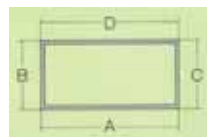

ハンド枠・Tシャツ用枠一覧(2/2)

SP-25