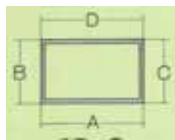

ハンド枠・Tシャツ用枠一覧(2/2)

SP-8