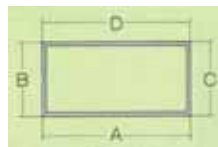

ハンド枠・Tシャツ用枠一覧(2/2)

SP-10