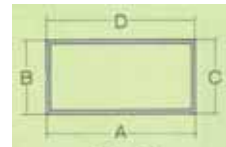

ハンド枠・Tシャツ用枠一覧(2/2)

SP-11