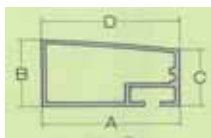

ハンド・ワンポイント用枠(1/2)

単位:mm

用途	型番	A	B	C	D	厚み	強度
着尺	FB-15	15	3				
着尺	FB-25	25	3				
着尺	FB-30	30	3				
着尺	FB-40	40	3				
ハンド	H-1	31	35	28	31	1.8	
ハンド	H-4	47	24	22	47	1.5~2	
ハンド	H-6	55	30	26	55	1.5	
ハンド	H-8	30	29	29	30	1.25	
ハンド	H-10	37	32	28	37	1.7	
ハンド	HN-3	35	33	28	29	1.4	
ハンド	HN-4	45	33	28	39	1.5	
ハンド	HN-5	55	33	28	49	1.5	
スクリーン印刷	SP-1	35	30	30	35	1.4	
スクリーン印刷	SP-2	40	25	25	40	1.5	
スクリーン印刷	SP-3	30	30	30	30	1.5	
スクリーン印刷	SP-5	30	23	23	30	1.5	
スクリーン印刷	SP-6	25	15	15	25	1.5	
スクリーン印刷	SP-7	60	30	30	60	1.5	
スクリーン印刷	SP-8	40	30	30	40	2	
スクリーン印刷	SP-9	40	40	40	40	2	
スクリーン印刷	SP-10	40	25	25	40	2	
スクリーン印刷	SP-11	60	30	30	60	1.8	
スクリーン印刷	SP-12	70	35	35	70	2~4.5	
スクリーン印刷	SP-15	30	30	30	30	2	
スクリーン印刷	SP-16	30	20	20	30	1.5	
スクリーン印刷	SP-18	40	30	30	40	1.5	
スクリーン印刷	SP-19	40	30	29	40	1.8~3	
スクリーン印刷	SP-20	35	28	28	35	2	
スクリーン印刷	SP-23	30	15	15	30	1.5	
スクリーン印刷	SP-25	50	35	35	50	3~6	
スクリーン印刷	SP-26	55	29	30	30	1.8~3	
スクリーン印刷	SP-27	40	29	30	30	1.8~3	
スクリーン印刷	SP-28	20	20	20	20	1.5	
スクリーン印刷	SP-29	30	20	20	30	1.5	

ハンド枠・Tシャツ用枠一覧(2/2)

FB-15

FB-25

FB-30

FB-40

H-1

H-4

H-6