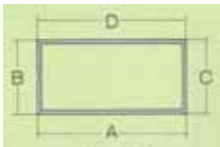

ハンド枠・Tシャツ用枠一覧(2/2)

SP-7