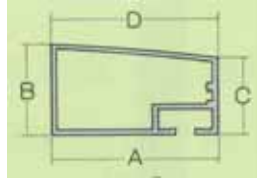

ハンド・ワンポイント用枠(1/2)

単位:mm

用途	型番	A	B	C	D	厚み	強度
着尺	FB-15	15	3				
着尺	FB-25	25	3				
着尺	FB-30	30	3				
着尺	FB-40	40	3				
ハンド	H-1	31	35	28	31	1.8	
ハンド	H-4	47	24	22	47	1.5~2	
ハンド	H-6	55	30	26	55	1.5	
ハンド	H-8	30	29	29	30	1.25	
ハンド	H-10	37	32	28	37	1.7	
ハンド	HN-3	35	33	28	29	1.4	
ハンド	HN-4	45	33	28	39	1.5	
ハンド	HN-5	55	33	28	49	1.5	
スクリーン印刷	SP-1	35	30	30	35	1.4	
スクリーン印刷	SP-2	40	25	25	40	1.5	
スクリーン印刷	SP-3	30	30	30	30	1.5	
スクリーン印刷	SP-5	30	23	23	30	1.5	
スクリーン印刷	SP-6	25	15	15	25	1.5	
スクリーン印刷	SP-7	60	30	30	60	1.5	
スクリーン印刷	SP-8	40	30	30	40	2	
スクリーン印刷	SP-9	40	40	40	40	2	
スクリーン印刷	SP-10	40	25	25	40	2	
スクリーン印刷	SP-11	60	30	30	60	1.8	
スクリーン印刷	SP-12	70	35	35	70	2~4.5	
スクリーン印刷	SP-15	30	30	30	30	2	
スクリーン印刷	SP-16	30	20	20	30	1.5	
スクリーン印刷	SP-18	40	30	30	40	1.5	
スクリーン印刷	SP-19	40	30	29	40	1.8~3	
スクリーン印刷	SP-20	35	28	28	35	2	
スクリーン印刷	SP-23	30	15	15	30	1.5	
スクリーン印刷	SP-25	50	35	35	50	3~6	
スクリーン印刷	SP-26	55	29	30	30	1.8~3	
スクリーン印刷	SP-27	40	29	30	30	1.8~3	
スクリーン印刷	SP-28	20	20	20	20	1.5	
スクリーン印刷	SP-29	30	20	20	30	1.5	

ハンド枠・Tシャツ用枠一覧(2/2)

FB-15

FB-25

FB-30

FB-40

H-1

H-4

H-6