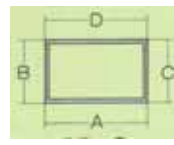

ハンド枠・Tシャツ用枠一覧(2/2)

SP-18