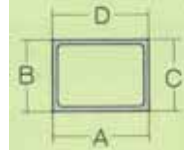

ハンド・ワンポイント用枠(1/2)

単位:mm

用途	型番	A	B	C	D	厚み	強度
着尺	FB-15	15	3				
着尺	FB-25	25	3				
着尺	FB-30	30	3				
着尺	FB-40	40	3				
ハンド	H-1	31	35	28	31	1.8	
ハンド	H-4	47	24	22	47	1.5~2	
ハンド	H-6	55	30	26	55	1.5	
ハンド	H-8	30	29	29	30	1.25	
ハンド	H-10	37	32	28	37	1.7	
ハンド	HN-3	35	33	28	29	1.4	
ハンド	HN-4	45	33	28	39	1.5	
ハンド	HN-5	55	33	28	49	1.5	
スクリーン印刷	SP-1	35	30	30	35	1.4	
スクリーン印刷	SP-2	40	25	25	40	1.5	
スクリーン印刷	SP-3	30	30	30	30	1.5	
スクリーン印刷	SP-5	30	23	23	30	1.5	
スクリーン印刷	SP-6	25	15	15	25	1.5	
スクリーン印刷	SP-7	60	30	30	60	1.5	
スクリーン印刷	SP-8	40	30	30	40	2	
スクリーン印刷	SP-9	40	40	40	40	2	
スクリーン印刷	SP-10	40	25	25	40	2	
スクリーン印刷	SP-11	60	30	30	60	1.8	
スクリーン印刷	SP-12	70	35	35	70	2~4.5	
スクリーン印刷	SP-15	30	30	30	30	2	
スクリーン印刷	SP-16	30	20	20	30	1.5	
スクリーン印刷	SP-18	40	30	30	40	1.5	
スクリーン印刷	SP-19	40	30	29	40	1.8~3	
スクリーン印刷	SP-20	35	28	28	35	2	
スクリーン印刷	SP-23	30	15	15	30	1.5	
スクリーン印刷	SP-25	50	35	35	50	3~6	
スクリーン印刷	SP-26	55	29	30	30	1.8~3	
スクリーン印刷	SP-27	40	29	30	30	1.8~3	
スクリーン印刷	SP-28	20	20	20	20	1.5	
スクリーン印刷	SP-29	30	20	20	30	1.5	

ハンド枠・Tシャツ用枠一覧(2/2)

FB-15

FB-25

FB-30

FB-40

H-1

H-4

H-6

H-8

H-10

SP-1

SP-2

SP-3

SP-5

SP-6

SP-7