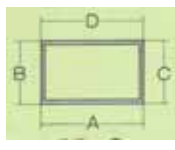

ハンド枠・Tシャツ用枠一覧(2/2)

SP-2