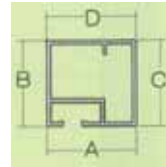

ハンド・ワンポイント用枠(1/2)

単位:mm

用途	型番	A	B	C	D	厚み	強度
着尺	FB-15	15	3				
着尺	FB-25	25	3				
着尺	FB-30	30	3				
着尺	FB-40	40	3				
ハンド	H-1	31	35	28	31	1.8	
ハンド	H-4	47	24	22	47	1.5~2	
ハンド	H-6	55	30	26	55	1.5	
ハンド	H-8	30	29	29	30	1.25	
ハンド	H-10	37	32	28	37	1.7	
ハンド	HN-3	35	33	28	29	1.4	
ハンド	HN-4	45	33	28	39	1.5	
ハンド	HN-5	55	33	28	49	1.5	
スクリーン印刷	SP-1	35	30	30	35	1.4	
スクリーン印刷	SP-2	40	25	25	40	1.5	
スクリーン印刷	SP-3	30	30	30	30	1.5	
スクリーン印刷	SP-5	30	23	23	30	1.5	
スクリーン印刷	SP-6	25	15	15	25	1.5	
スクリーン印刷	SP-7	60	30	30	60	1.5	
スクリーン印刷	SP-8	40	30	30	40	2	
スクリーン印刷	SP-9	40	40	40	40	2	
スクリーン印刷	SP-10	40	25	25	40	2	
スクリーン印刷	SP-11	60	30	30	60	1.8	
スクリーン印刷	SP-12	70	35	35	70	2~4.5	
スクリーン印刷	SP-15	30	30	30	30	2	
スクリーン印刷	SP-16	30	20	20	30	1.5	
スクリーン印刷	SP-18	40	30	30	40	1.5	
スクリーン印刷	SP-19	40	30	29	40	1.8~3	
スクリーン印刷	SP-20	35	28	28	35	2	
スクリーン印刷	SP-23	30	15	15	30	1.5	
スクリーン印刷	SP-25	50	35	35	50	3~6	
スクリーン印刷	SP-26	55	29	30	30	1.8~3	
スクリーン印刷	SP-27	40	29	30	30	1.8~3	
スクリーン印刷	SP-28	20	20	20	20	1.5	
スクリーン印刷	SP-29	30	20	20	30	1.5	

ハンド枠・Tシャツ用枠一覧(2/2)

FB-15

FB-25

FB-30

FB-40

H-1

H-4

H-6