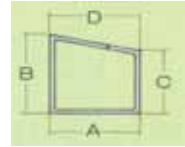

ハンド枠・Tシャツ用枠一覧(2/2)

H-10