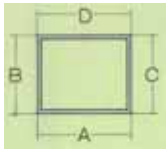

ハンド枠・Tシャツ用枠一覧(2/2)

SP-1