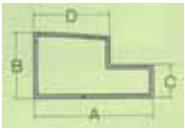

オートスクリーン用枠 (1/2)

単位: mm

用途	型番	A	B	C	D	厚み	強度
一般用軽量タイプ	AX-2	70	40	25	35	1.5	
一般用軽量タイプ	AX-3	70	40	25	30	1.5	
一般用タイプ	AX-5	70	45	30	30	1.8	
一般用タイプ	AX-18	70	40	25	35	1.8	
一般用タイプ	AX-24	70	45	30	35	1.8	
一般用タイプ	AX-31	70	45	30	30	1.8	
一般用タイプ	AX-47	70	45	30	35	1.8	
一般用タイプ	AX-51	70	45	30	30	1.9	
一般用強化タイプ	AX-4	70	45	30	30	2.2	
一般用強化タイプ	AX-19	80	50	35	40	2	
一般用強化タイプ	AX-20	70	45	30	30	2 ~ 4.5	
一般用強化タイプ	AX-21	80	50	35	40	2	
一般用強化タイプ	AX-36	70	45	30	35	2.2	
一般用強化タイプ	AX-39	80	50	35	40	2	
一般用強化タイプ	AX-44	70	45	30	35	2	
一般用強化タイプ	AX-46	70	45	30	35	2	
一般用強化タイプ	AX-54	70	45	30	30	2	
一般用超強化タイプ	AX-57	85	50	35	45	2.75	
組合せ用タイプ	AX-32	40	45	40	40	1.5 ~ 1.8	
組合せ用タイプ	AX-34	50	40	35	50	1.5 ~ 3	
組合せ用タイプ	AX-7	40	40	25	30	1.8 ~ 2.3	
組合せ用タイプ	AX-8	40	45	30	30	1.8 ~ 2.3	
特殊用軽量タイプ	AX-1	55	30	15	35	1.5	
特殊用タイプ	AX-28	70	45	35	70	1.5 ~ 2.5	
特殊用タイプ	AX-9	70	40	30	70	1.5 ~ 2	
特殊用強化タイプ	AX-14	70	45	30	70	1.6 ~ 2.8	
特殊用強化タイプ	AX-22	100	50	35	40	2	
特殊用強化タイプ	AX-41	110	50	35	40	2	
特殊用強化タイプ	AX-49	70	45	30	70	2	
ハンドオート兼用	AX-56	70	40	25	35	1.4	
マスターピンタイプ	AX-13	60	35	33	35	1.5	
マスターピンタイプ	AX-40	70	45	42	40	2 ~ 3	
マスターピンタイプ	AX-12	70	45	40	40	2 ~ 3	
マスターピンタイプ	AX-15	73	40	38	45	1.6	
マスターピンタイプ	AX-16	70	45	38	40	2 ~ 3	
マスターピンタイプ	AX-17	70	50	45	40	2	
マスターピンタイプ	AX-38	70	50	45	40	2.5	

オートスクリーン用枠一覧(2/2)

AX-1

AX-2

AX-3

AX-4

AX-5

AX-7

AX-8