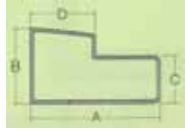

オートスクリーン用枠 (1/2)

単位: mm

用途	型番	A	B	C	D	厚み	強度
一般用軽量タイプ	AX-2	70	40	25	35	1.5	
一般用軽量タイプ	AX-3	70	40	25	30	1.5	
一般用タイプ	AX-5	70	45	30	30	1.8	
一般用タイプ	AX-18	70	40	25	35	1.8	
一般用タイプ	AX-24	70	45	30	35	1.8	
一般用タイプ	AX-31	70	45	30	30	1.8	
一般用タイプ	AX-47	70	45	30	35	1.8	
一般用タイプ	AX-51	70	45	30	30	1.9	
一般用強化タイプ	AX-4	70	45	30	30	2.2	
一般用強化タイプ	AX-19	80	50	35	40	2	
一般用強化タイプ	AX-20	70	45	30	30	2 ~ 4.5	
一般用強化タイプ	AX-21	80	50	35	40	2	
一般用強化タイプ	AX-36	70	45	30	35	2.2	
一般用強化タイプ	AX-39	80	50	35	40	2	
一般用強化タイプ	AX-44	70	45	30	35	2	
一般用強化タイプ	AX-46	70	45	30	35	2	
一般用強化タイプ	AX-54	70	45	30	30	2	
一般用超強化タイプ	AX-57	85	50	35	45	2.75	
組合せ用タイプ	AX-32	40	45	40	40	1.5 ~ 1.8	
組合せ用タイプ	AX-34	50	40	35	50	1.5 ~ 3	
組合せ用タイプ	AX-7	40	40	25	30	1.8 ~ 2.3	
組合せ用タイプ	AX-8	40	45	30	30	1.8 ~ 2.3	
特殊用軽量タイプ	AX-1	55	30	15	35	1.5	
特殊用タイプ	AX-28	70	45	35	70	1.5 ~ 2.5	
特殊用タイプ	AX-9	70	40	30	70	1.5 ~ 2	
特殊用強化タイプ	AX-14	70	45	30	70	1.6 ~ 2.8	
特殊用強化タイプ	AX-22	100	50	35	40	2	
特殊用強化タイプ	AX-41	110	50	35	40	2	
特殊用強化タイプ	AX-49	70	45	30	70	2	
ハンドオート兼用	AX-56	70	40	25	35	1.4	
マスターピンタイプ	AX-13	60	35	33	35	1.5	
マスターピンタイプ	AX-40	70	45	42	40	2 ~ 3	
マスターピンタイプ	AX-12	70	45	40	40	2 ~ 3	
マスターピンタイプ	AX-15	73	40	38	45	1.6	
マスターピンタイプ	AX-16	70	45	38	40	2 ~ 3	
マスターピンタイプ	AX-17	70	50	45	40	2	
マスターピンタイプ	AX-38	70	50	45	40	2.5	

オートスクリーン用枠一覧(2/2)

AX-1

AX-2

AX-3

AX-4

AX-5

AX-7

AX-8