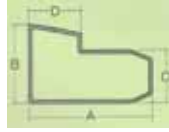

オートスクリーン用枠一覧(2/2)

AX-3